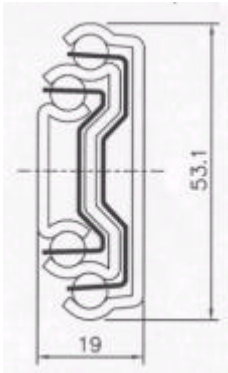

COULISSES – L53100

53mm

Längd A	Utdrag B	C	D	E	F	G	H	I	J
304	330	-	135	179	204	229	-	-	228
355	381	-	186	229	255	280	-	206	279
406	431	-	237	280	306	331	-	257	330
457	482	190	287	331	356	382	-	308	381
508	533	215	338	382	407	433	203	358	431
558	584	241	389	433	458	483	228	409	482
609	635	266	440	483	509	534	254	460	533
660	685	292	491	534	560	585	279	511	584
711	736	317	541	585	610	636	304	562	635

alla mått i mm