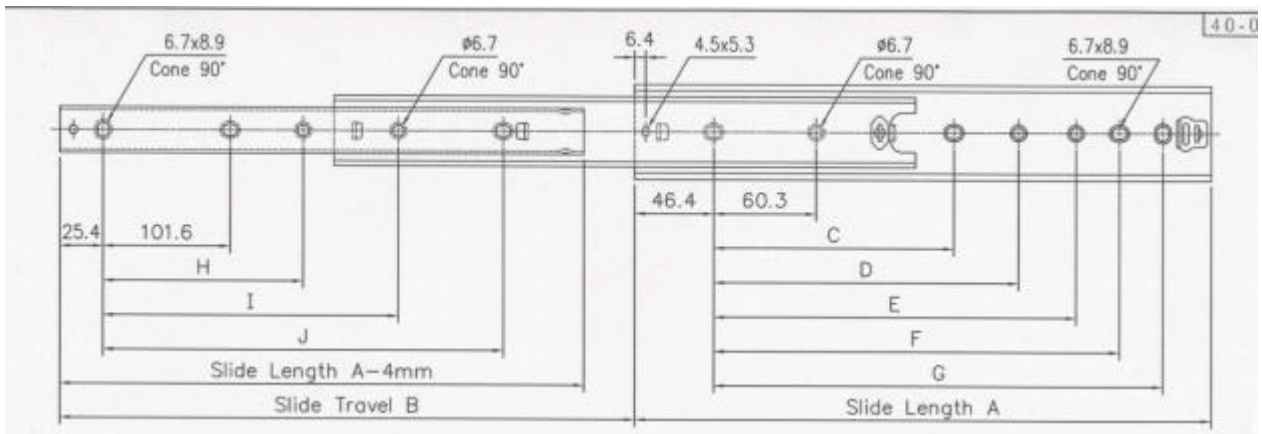

COULISSES – L53100

53mm

Längd A	Utdrag B	C	D	E	F	G	H	I	J
304	330	-	135	179	204	229	-	-	228
355	381	-	186	229	255	280	-	206	279
406	431	-	237	280	306	331	-	257	330
457	482	190	287	331	356	382	-	308	381
508	533	215	338	382	407	433	203	358	431
558	584	241	389	433	458	483	228	409	482
609	635	266	440	483	509	534	254	460	533
660	685	292	491	534	560	585	279	511	584
711	736	317	541	585	610	636	304	562	635

alla mått i mm